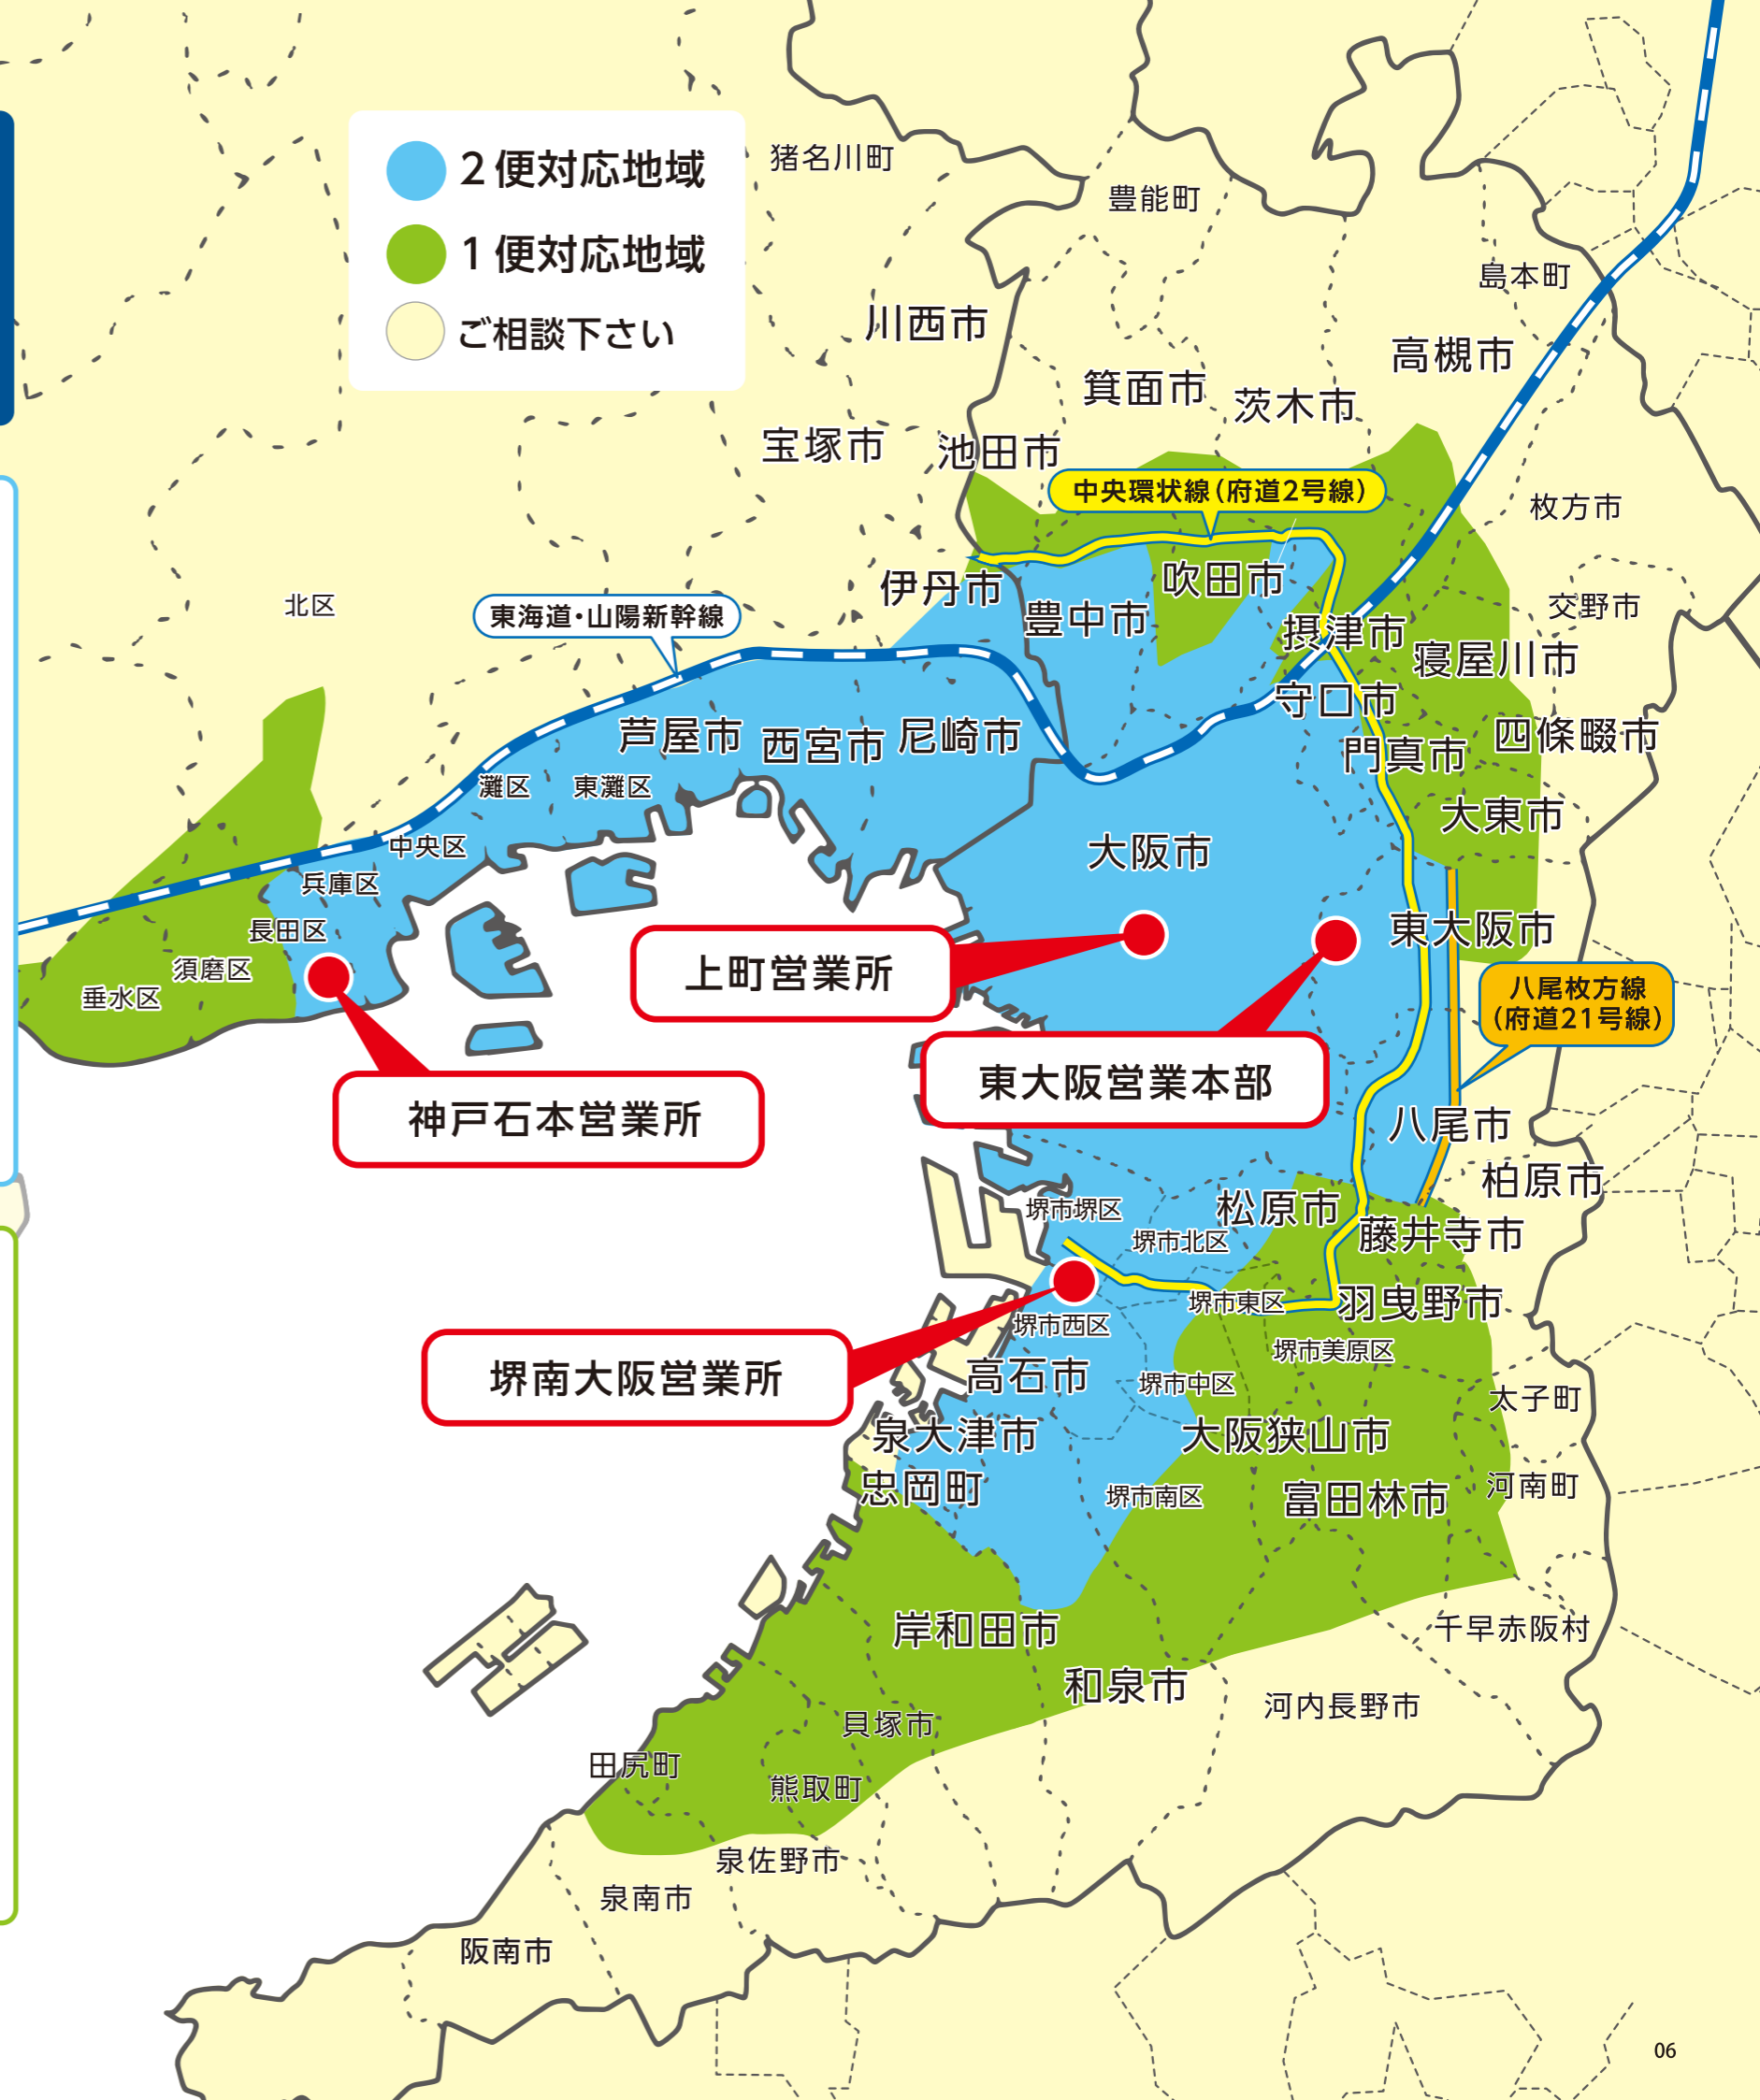

#### 大阪府内

大阪市、中国道・近畿道・中央環状線より内側の地域(豊中市・吹田市※・摂津市・守口市・門真市)、八尾枚方線より西の地域(東大阪市・八尾市)、堺市(堺区・西区・北区)、堺市(東区・中区・南区の一部)、松原市の一部、高石市、泉大津市、忠岡町、和泉市

※一部は1便対応地域やご相談地域となります。

#### 兵庫県内

神戸市(長田区から東側、かつ新幹線より南側の地域)、尼崎市・西宮市・芦屋市の新幹線より南側の地域、伊丹市の一部

● 配送時間等くわしくは7ページをご覧ください。

#### 大阪府内

池田市・豊中市・吹田市・茨木市・守口市・門真市の中央環状線より外側※、箕面市・高槻市・枚方市・寝屋川市・四条畷市・大東市の一部、堺市(東区・中区・南区・美原区の一部)、藤井寺市、大阪狭山市、富田林市、和泉市・岸和田市・貝塚市・熊取町・泉佐野市・泉南市・羽曳野市・太子町・河南町・千早赤坂村・河内長野市の一部)、田尻町

※地域によりご相談地域となります。

## 2便 対応地区 配送スケジュール