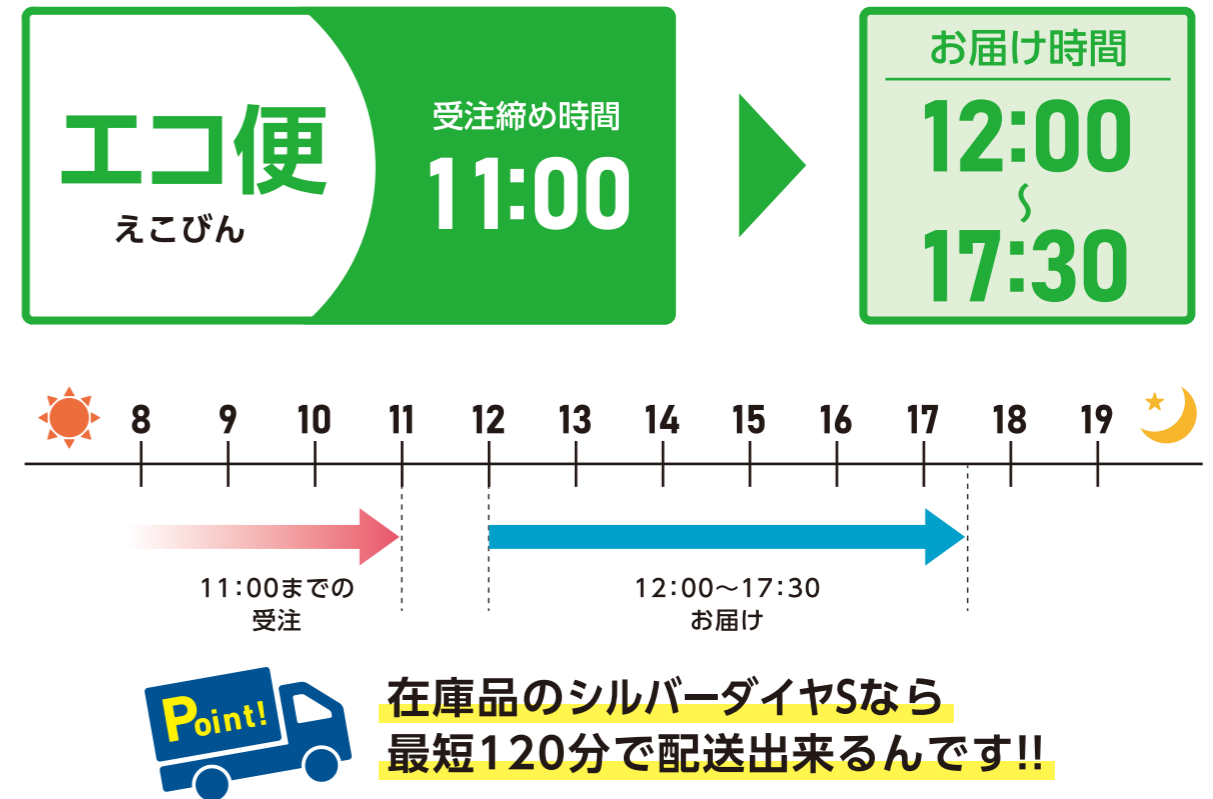

1便 対応地区 配送スケジュール

環境対応!! エコロジーでエコノミー!